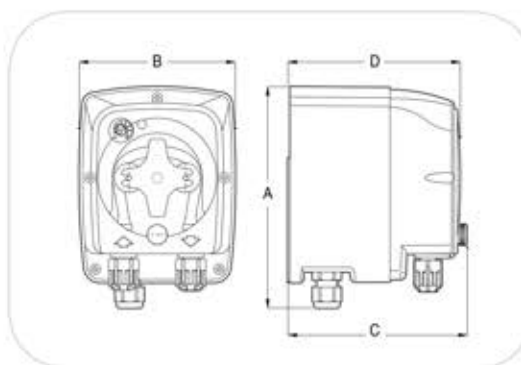

OPZIONALE/ OPTIONAL

ADSP6000050

Codice/Code	Descrizione/Description
ADSP6000050	Raccordo a T 1/8" 1/8" T-fitting

DIMENSIONI/DIMENSIONS:

a x b x c x d (mm): 128.8 x 90.6 x 104 x 100

PESO/WEIGHT:

1,1 Kg

QR code